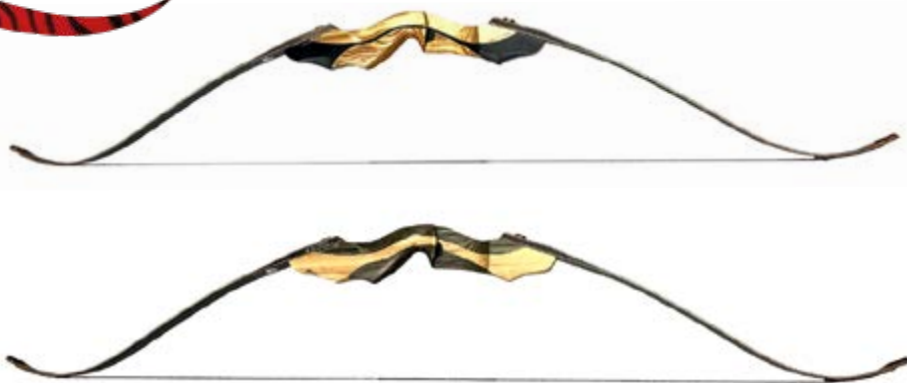

Gecko Ebony Black

220,-